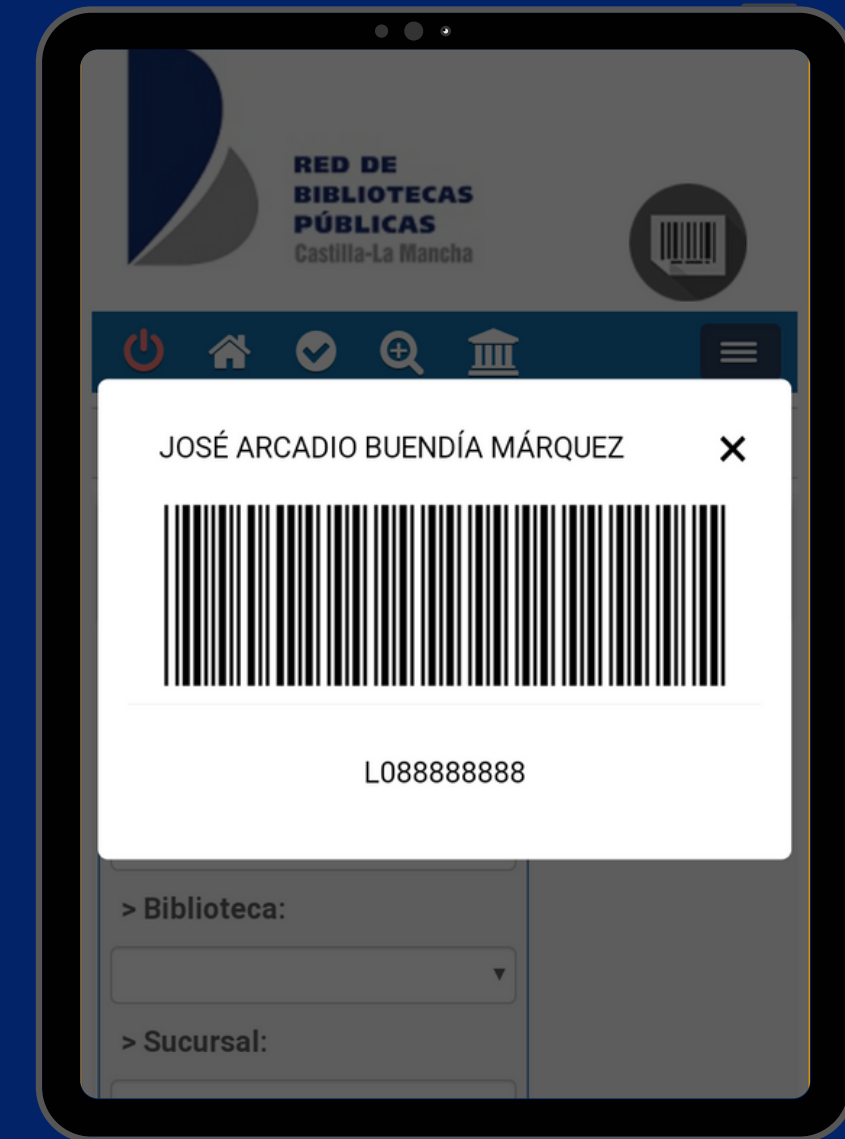

# Tarjeta de la Red de Bibliotecas de Castilla-La Mancha

Accede al catálogo para móviles: <http://reddebibliotecas.jccm.es/mopac/>

**Identifícate con tu número de tarjeta y contraseña**

**Pincha en el botón para editar el código de barras**

**Ya puedes utilizar la tarjeta electrónica**