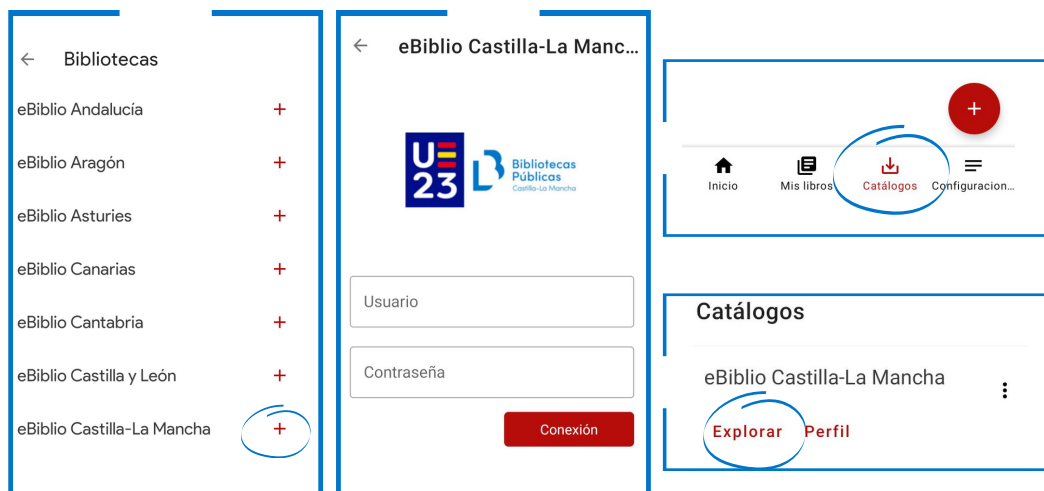

¿Y si utilizo la aplicación?

Elige nuestra comunidad autónoma e identifícate. Pincha en catálogos y explora:

¿Cuánto dura el préstamo?

- Libros electrónicos y audiolibros: 21 días.
- Revistas: 2 días.
- Periódicos: 2 horas.
- Películas y series: 48/72 horas.

Recuerda que si tienes la tarjeta caducada no podrás acceder al préstamo.

Contacto:
reddebibliotecas@jccm.es

eBiblio

Castilla-La Mancha

Servicio de préstamo digital
de libros, prensa, revistas,
audiolibros y películas

<https://castillalamancha.ebiblio.es/>